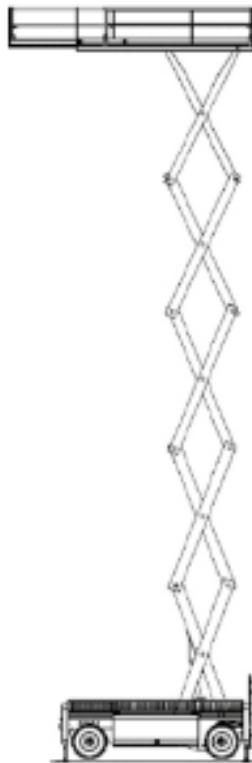

Scherenbühne Elektro 22,0m

Magni ES 2223 RTP

Elektro

Arbeitshöhe bis max.	22,00 m
Platthöhe bis max.	20,00 m
Traglast	750 kg
Platthöhe	4,95 / 2,25 m
Erweiterbar auf	7,65 / 2,25 m
Antrieb	Elektro
Länge / Breite / Höhe	4,95 / 2,50 / 3,86 m
Eigengewicht	13400 kg
Transportmöglichkeit	auf LKW oder Tieflader

- Besonderheiten:
- 4x4 Allradantrieb
 - Stützen
 - nichtmarkierende Reifen
 - Automatische Nivellierung
 - Klappbares Geländer, Höhe heruntergeklappt 3,00 m
 - Plattformausschub 2,70 m